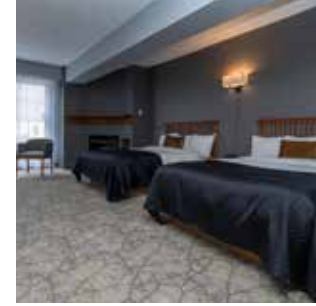

Au Grand Lodge Mont-Tremblant, grand confort rime avec grands espaces et tranquillité. Toutes nos chambres spacieuses et nos suites avec foyer ont été récemment rénovées et plusieurs sont équipées de cuisines complètes. Profitez d'une expérience unique dans un décor traditionnel en bois rond et vivez un séjour inoubliable!

At Le Grand Lodge Mont-Tremblant, great comfort goes hand-in-hand with wide open spaces and tranquility. All of our spacious rooms and suites with fireplaces have been recently renovated and many have fully equipped kitchens. Enjoy a unique experience with the richness of traditional log décor and live an unforgettable stay!